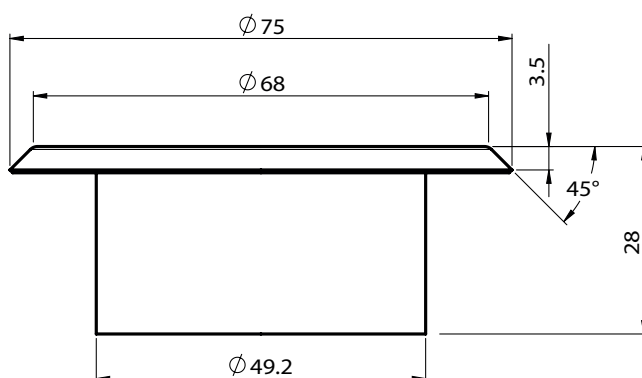

SECTION : A-A