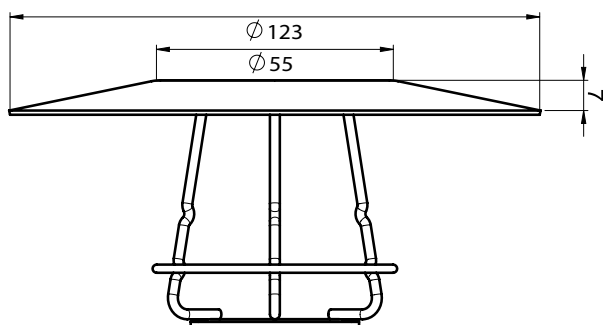

Sprinklertillbehör

Skyddskorg för 1/2" sprinkler

GUA037C

Teknisk Data

- Tillgängliga storlekar (nominella) :
För att passa 1/2" sprinkler
- Ytbehandling : Kromat
- Material : Stål
- Artikelnummer: GUA037C
Kromat skyddskorg med 2 krokar för 1/2" uppåtriktad och nedåtriktad
- Vikt : 0.056 kg

Sprinklertillbehör

Vattensköld och skyddskorg för 3/4" sprinkler

GUA020MCS

Sprinklertillbehör

Teknisk Data

- Tillgängliga storlekar (nominella) :
För att passa 3/4" sprinkler
- Ytbehandling : Kromat
- Material : Stål
- Artikelnummer: GUA020MCS
Kromat vattensköld och skyddskorg för
3/4" uppåtriktad sprinkler
- Vikt : 0.096 kg

Vattensköld och skyddskorg för 1/2" sprinkler

GUA037MCBD

Teknisk Data

- Tillgängliga storlekar (nominella) :
För att passa 1/2" sprinkler
- Ytbehandling : Kromat
- Material: Stål
- Artikelnummer: GUA037MCBD
Kromat vattensköld och skyddskorg för
1/2" uppåtriktad sprinkler
- Vikt : 0.096 kg