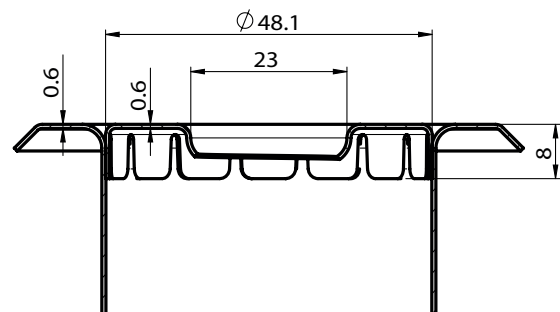

SECTION : A-A