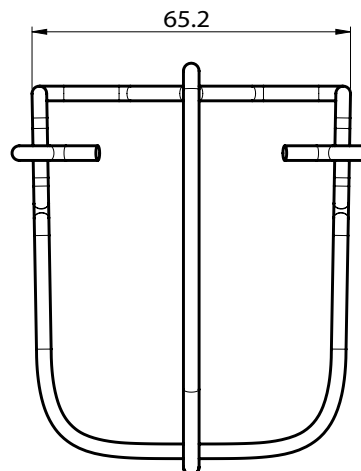

2-delad väggplatta - FCP

Fysisk Data

Nominell rördimension		Dimensioner (mm/inch)			Artikelnummer	Vikt (kg/lb)
Metrisk	tum	A	O.D. (B)	Djup (C)		
DN15	1/2"	25,0 / 0.98	70,0 / 2.75	6,0 / 0.24	FCP0050	0,035 / 0.077
DN20	3/4"	30,0 / 1.18	75,0 / 2.95	7,0 / 0.28	FCP0075	0,040 / 0.088
DN25	1"	37,5 / 1.48	85,0 / 3.35	8,0 / 0.31	FCP0100	0,049 / 0.108
DN32	1 1/4"	45,0 / 1.77	92,5 / 3.64	8,0 / 0.31	FCP0125	0,054 / 0.119
DN40	1 1/2"	50,0 / 1.97	97,5 / 3.84	8,0 / 0.31	FCP0150	0,058 / 0.127
DN50	2"	60,0 / 2.36	110,0 / 4.33	8,0 / 0.31	FCP0200	0,071 / 0.157
DN65	2 1/2"	80,0 / 3.15	132,5 / 5.22	8,0 / 0.31	FCP0250	0,091 / 0.201
DN80	3"	92,5 / 3.64	150,0 / 5.91	8,0 / 0.31	FCP0300	0,110 / 0.24
DN100	4"	120,0 / 4.72	185,0 / 7.28	8,0 / 0.31	FCP0400	0,229 / 0.50
DN125	5"	150,0 / 5.91	230,0 / 9.05	10,0 / 0.39	FCP0500	0,265 / 0.584
DN150	6"	172,5 / 6.80	250,0 / 9.84	10,0 / 0.39	FCP0600	0,356 / 0.785
DN200	8"	225,0 / 8.86	332,5 / 13.09	10,0 / 0.39	FCP0800	0,509 / 1.122

Sprinklertillbehör

Skyddskorg för ½" sprinkler GUA037MC

Teknisk Data

- Tillgängliga storlekar (nominella) :
För att passa ½" sprinkler
- Ytbehandling : Kromat
- Material : Stål
- Artikelnummer: GUA037MC
Kromat skyddskorg för ½" uppåtriktad och nedåtriktad
- Vikt : 0.038 kg

Sprinklertillbehör

Skyddskorg för 1/2" sprinkler

GUA037C

Teknisk Data

- Tillgängliga storlekar (nominella) :
För att passa 1/2" sprinkler
- Ytbehandling : Kromat
- Material : Stål
- Artikelnummer: GUA037C
Kromat skyddskorg med 2 krokar för 1/2" uppåtriktad och nedåtriktad
- Vikt : 0.056 kg

Sprinklertillbehör

Vattensköld och skyddskorg för 3/4" sprinkler

GUA020MCS

Sprinklertillbehör

Teknisk Data

- Tillgängliga storlekar (nominella) :
För att passa 3/4" sprinkler
- Ytbehandling : Kromat
- Material : Stål
- Artikelnummer: GUA020MCS
Kromat vattensköld och skyddskorg för
3/4" uppåtriktad sprinkler
- Vikt : 0.096 kg