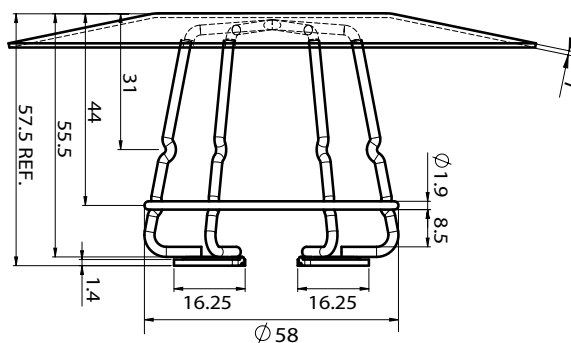

2-delad väggplatta - FCP

Fysisk Data

Nominell rördimension		Dimensioner (mm/inch)			Artikelnummer	Vikt (kg/lb)
Metrisk	tum	A	O.D. (B)	Djup (C)		
DN15	1/2"	25,0 / 0.98	70,0 / 2.75	6,0 / 0.24	FCP0050	0,035 / 0.077
DN20	3/4"	30,0 / 1.18	75,0 / 2.95	7,0 / 0.28	FCP0075	0,040 / 0.088
DN25	1"	37,5 / 1.48	85,0 / 3.35	8,0 / 0.31	FCP0100	0,049 / 0.108
DN32	1 1/4"	45,0 / 1.77	92,5 / 3.64	8,0 / 0.31	FCP0125	0,054 / 0.119
DN40	1 1/2"	50,0 / 1.97	97,5 / 3.84	8,0 / 0.31	FCP0150	0,058 / 0.127
DN50	2"	60,0 / 2.36	110,0 / 4.33	8,0 / 0.31	FCP0200	0,071 / 0.157
DN65	2 1/2"	80,0 / 3.15	132,5 / 5.22	8,0 / 0.31	FCP0250	0,091 / 0.201
DN80	3"	92,5 / 3.64	150,0 / 5.91	8,0 / 0.31	FCP0300	0,110 / 0.24
DN100	4"	120,0 / 4.72	185,0 / 7.28	8,0 / 0.31	FCP0400	0,229 / 0.50
DN125	5"	150,0 / 5.91	230,0 / 9.05	10,0 / 0.39	FCP0500	0,265 / 0.584
DN150	6"	172,5 / 6.80	250,0 / 9.84	10,0 / 0.39	FCP0600	0,356 / 0.785
DN200	8"	225,0 / 8.86	332,5 / 13.09	10,0 / 0.39	FCP0800	0,509 / 1.122

Sprinklertillbehör

Skyddskorg för 1/2" sprinkler

GUA037C

Teknisk Data

- Tillgängliga storlekar (nominella) :
För att passa 1/2" sprinkler
- Ytbehandling : Kromat
- Material : Stål
- Artikelnummer: GUA037C
Kromat skyddskorg med 2 krokar för 1/2" uppåtriktad och nedåtriktad
- Vikt : 0.056 kg

Sprinklertillbehör

Vattensköld och skyddskorg för 3/4" sprinkler

GUA020MCS

Sprinklertillbehör

Teknisk Data

- Tillgängliga storlekar (nominella) :
För att passa 3/4" sprinkler
- Ytbehandling : Kromat
- Material : Stål
- Artikelnummer: GUA020MCS
Kromat vattensköld och skyddskorg för
3/4" uppåtriktad sprinkler
- Vikt : 0.096 kg

Vattensköld och skyddskorg för 1/2" sprinkler

GUA037MCBD

Teknisk Data

- Tillgängliga storlekar (nominella) :
För att passa 1/2" sprinkler
- Ytbehandling : Kromat
- Material: Stål
- Artikelnummer: GUA037MCBD
Kromat vattensköld och skyddskorg för
1/2" uppåtriktad sprinkler
- Vikt : 0.096 kg