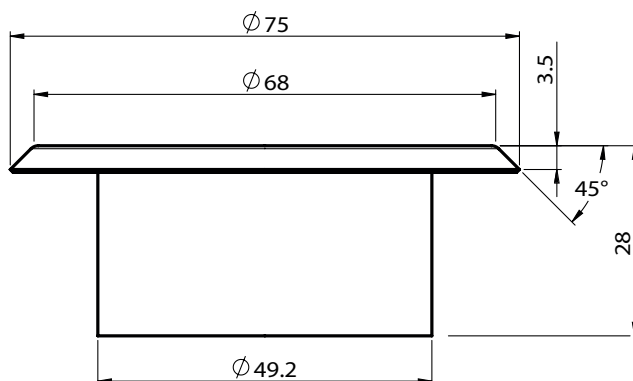

SECTION : A-A