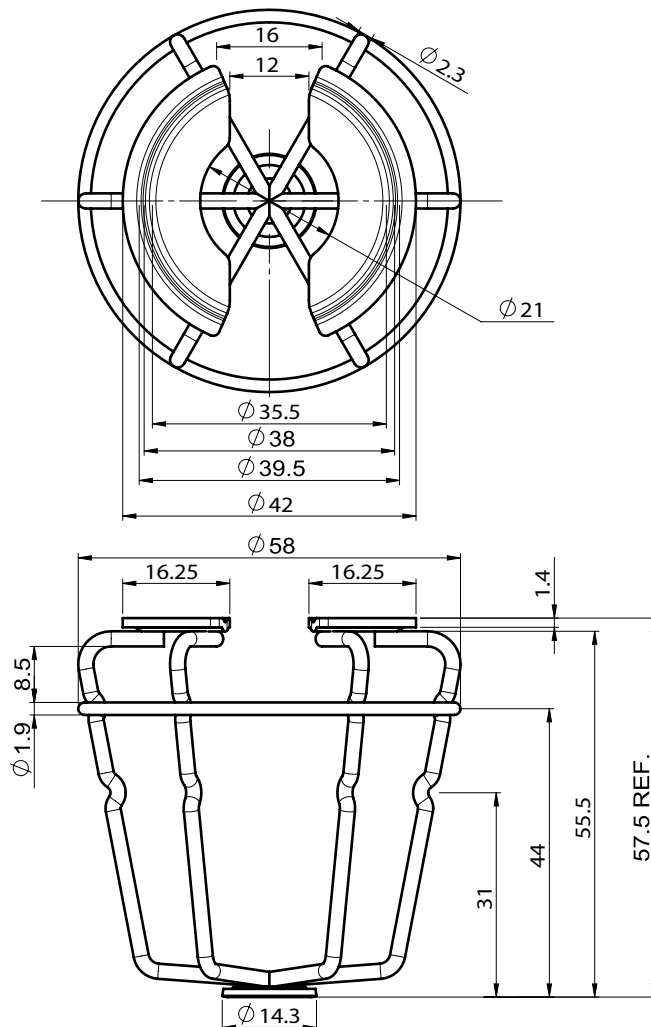

2-delad väggplatta

FCP

Teknisk Data

- Tillgängliga storlekar (nominella) : För att passa rördiametrar från DN15/1/2" till DN200/8"
- Ytbehandling : Kromat
- Material : 1,17mm (0.046") kallvalsat stål

Sprinklertillbehör

2-delad väggplatta - FCP

Fysisk Data

Nominell rördimension		Dimensioner (mm/inch)			Artikelnummer	Vikt (kg/lb)
Metrisk	tum	A	O.D. (B)	Djup (C)		
DN15	1/2"	25,0 / 0.98	70,0 / 2.75	6,0 / 0.24	FCP0050	0,035 / 0.077
DN20	3/4"	30,0 / 1.18	75,0 / 2.95	7,0 / 0.28	FCP0075	0,040 / 0.088
DN25	1"	37,5 / 1.48	85,0 / 3.35	8,0 / 0.31	FCP0100	0,049 / 0.108
DN32	1 1/4"	45,0 / 1.77	92,5 / 3.64	8,0 / 0.31	FCP0125	0,054 / 0.119
DN40	1 1/2"	50,0 / 1.97	97,5 / 3.84	8,0 / 0.31	FCP0150	0,058 / 0.127
DN50	2"	60,0 / 2.36	110,0 / 4.33	8,0 / 0.31	FCP0200	0,071 / 0.157
DN65	2 1/2"	80,0 / 3.15	132,5 / 5.22	8,0 / 0.31	FCP0250	0,091 / 0.201
DN80	3"	92,5 / 3.64	150,0 / 5.91	8,0 / 0.31	FCP0300	0,110 / 0.24
DN100	4"	120,0 / 4.72	185,0 / 7.28	8,0 / 0.31	FCP0400	0,229 / 0.50
DN125	5"	150,0 / 5.91	230,0 / 9.05	10,0 / 0.39	FCP0500	0,265 / 0.584
DN150	6"	172,5 / 6.80	250,0 / 9.84	10,0 / 0.39	FCP0600	0,356 / 0.785
DN200	8"	225,0 / 8.86	332,5 / 13.09	10,0 / 0.39	FCP0800	0,509 / 1.122

Skyddskorg för 3/4" sprinkler GUA020MC

Teknisk Data

- Tillgängliga storlekar (nominella) :
För att passa 3/4" sprinkler
- Ytbehandling : Kromat
- Material : Stål
- Artikelnummer: GUA020MC
Kromat skyddskorg för 3/4" uppåtriktad och nedåtriktad
- Vikt : 0.038 kg

Sprinklertillbehör

Skyddskorg för ½" sprinkler GUA037MC

Teknisk Data

- Tillgängliga storlekar (nominella) :
För att passa ½" sprinkler
- Ytbehandling : Kromat
- Material : Stål
- Artikelnummer: GUA037MC
Kromat skyddskorg för ½" uppåtriktad och nedåtriktad
- Vikt : 0.038 kg