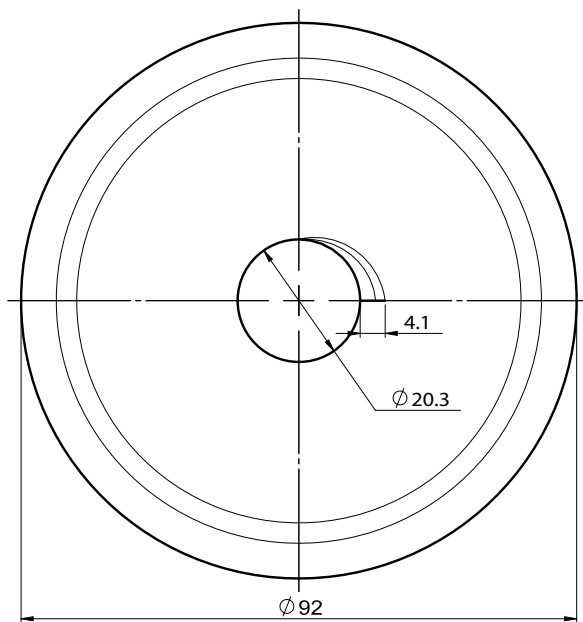

Sprinklertillbehör

SECTION : A-A

Vattensköld för 1/2" sprinkler

GUA037BP

Sprinklertillbehör

Teknisk Data

- Tillgängliga storlekar (nominella) :
För att passa 1/2" sprinkler
- Ytbehandling : Kromat
- Material : Stål
- Artikelnummer: GUA037BP
Kromat vattensköld för 1/2" nedåtriktad sprinkler
- Vikt : 0.040 kg.