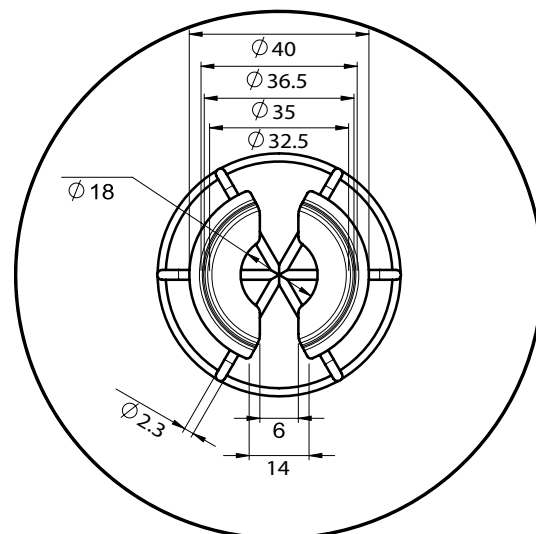

2-delad väggplatta - FCP

Fysisk Data

Nominell rördimension		Dimensioner (mm/inch)			Artikelnummer	Vikt (kg/lb)
Metrisk	tum	A	O.D. (B)	Djup (C)		
DN15	1/2"	25,0 / 0.98	70,0 / 2.75	6,0 / 0.24	FCP0050	0,035 / 0.077
DN20	3/4"	30,0 / 1.18	75,0 / 2.95	7,0 / 0.28	FCP0075	0,040 / 0.088
DN25	1"	37,5 / 1.48	85,0 / 3.35	8,0 / 0.31	FCP0100	0,049 / 0.108
DN32	1 1/4"	45,0 / 1.77	92,5 / 3.64	8,0 / 0.31	FCP0125	0,054 / 0.119
DN40	1 1/2"	50,0 / 1.97	97,5 / 3.84	8,0 / 0.31	FCP0150	0,058 / 0.127
DN50	2"	60,0 / 2.36	110,0 / 4.33	8,0 / 0.31	FCP0200	0,071 / 0.157
DN65	2 1/2"	80,0 / 3.15	132,5 / 5.22	8,0 / 0.31	FCP0250	0,091 / 0.201
DN80	3"	92,5 / 3.64	150,0 / 5.91	8,0 / 0.31	FCP0300	0,110 / 0.24
DN100	4"	120,0 / 4.72	185,0 / 7.28	8,0 / 0.31	FCP0400	0,229 / 0.50
DN125	5"	150,0 / 5.91	230,0 / 9.05	10,0 / 0.39	FCP0500	0,265 / 0.584
DN150	6"	172,5 / 6.80	250,0 / 9.84	10,0 / 0.39	FCP0600	0,356 / 0.785
DN200	8"	225,0 / 8.86	332,5 / 13.09	10,0 / 0.39	FCP0800	0,509 / 1.122

Sprinklertillbehör

Vattensköld och skyddskorg för 3/4" sprinkler

GUA020MCS

Sprinklertillbehör

Teknisk Data

- Tillgängliga storlekar (nominella) :
För att passa 3/4" sprinkler
- Ytbehandling : Kromat
- Material : Stål
- Artikelnummer: GUA020MCS
Kromat vattensköld och skyddskorg för
3/4" uppåtriktad sprinkler
- Vikt : 0.096 kg

Vattensköld och skyddskorg för 1/2" sprinkler

GUA037MCBD

Teknisk Data

- Tillgängliga storlekar (nominella) :
För att passa 1/2" sprinkler
- Ytbehandling : Kromat
- Material: Stål
- Artikelnummer: GUA037MCBD
Kromat vattensköld och skyddskorg för
1/2" uppåtriktad sprinkler
- Vikt : 0.096 kg

Sprinklertillbehör

Vattensköld och skyddskorg för 1/2" sprinkler

GUA037CS

Teknisk Data

- Tillgängliga storlekar (nominella) :
För att passa 1/2" sprinkler
- Ytbehandling : Kromat
- Material : Stål
- Artikelnummer: GUA037CS
Kromat vattensköld och skyddskorg med 2 krokar
för 1/2" uppåtriktad sprinkler
- Vikt : 0.113kg