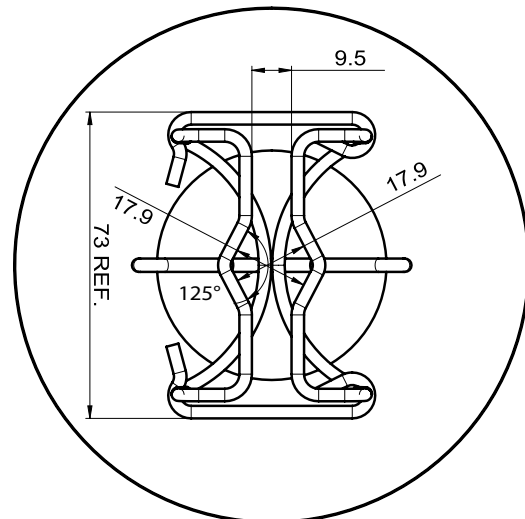

Vattensköld och skyddskorg för 1/2" sprinkler

GUA037CS

Teknisk Data

- Tillgängliga storlekar (nominella) :
  För att passa 1/2" sprinkler
- Ytbehandling : Kromat
- Material : Stål
- Artikelnummer: GUA037CS
  Kromat vattensköld och skyddskorg med 2 krokar
  för 1/2" uppåtriktad sprinkler
- Vikt : 0.113kg

Sprinklertillbehör