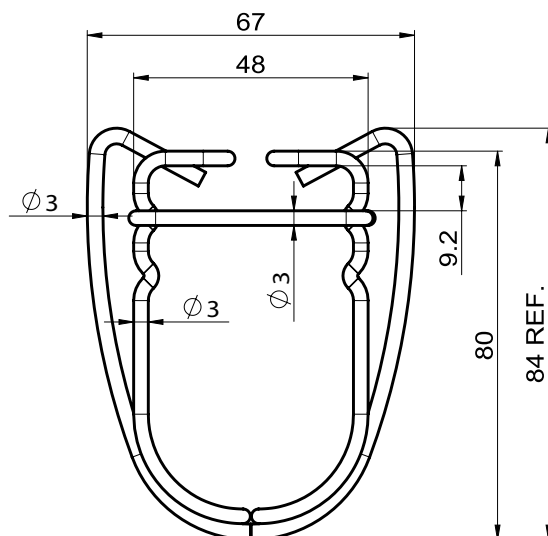

Sprinklertillbehör

Skyddskorg för ½" sprinkler GUA037MC

Teknisk Data

- Tillgängliga storlekar (nominella) :
För att passa ½" sprinkler
- Ytbehandling : Kromat
- Material : Stål
- Artikelnummer: GUA037MC
Kromat skyddskorg för ½" uppåtriktad och nedåtriktad
- Vikt : 0.038 kg

Sprinklertillbehör

Skyddskorg för 1/2" sprinkler

GUA037C

Teknisk Data

- Tillgängliga storlekar (nominella) :
För att passa 1/2" sprinkler
- Ytbehandling : Kromat
- Material : Stål
- Artikelnummer: GUA037C
Kromat skyddskorg med 2 krokar för 1/2" uppåtriktad och nedåtriktad
- Vikt : 0.056 kg

Sprinklertillbehör

Vattensköld och skyddskorg för 3/4" sprinkler

GUA020MCS

Sprinklertillbehör

Teknisk Data

- Tillgängliga storlekar (nominella) :
För att passa 3/4" sprinkler
- Ytbehandling : Kromat
- Material : Stål
- Artikelnummer: GUA020MCS
Kromat vattensköld och skyddskorg för
3/4" uppåtriktad sprinkler
- Vikt : 0.096 kg

Vattensköld och skyddskorg för 1/2" sprinkler

GUA037MCBD

Teknisk Data

- Tillgängliga storlekar (nominella) :
För att passa 1/2" sprinkler
- Ytbehandling : Kromat
- Material: Stål
- Artikelnummer: GUA037MCBD
Kromat vattensköld och skyddskorg för
1/2" uppåtriktad sprinkler
- Vikt : 0.096 kg