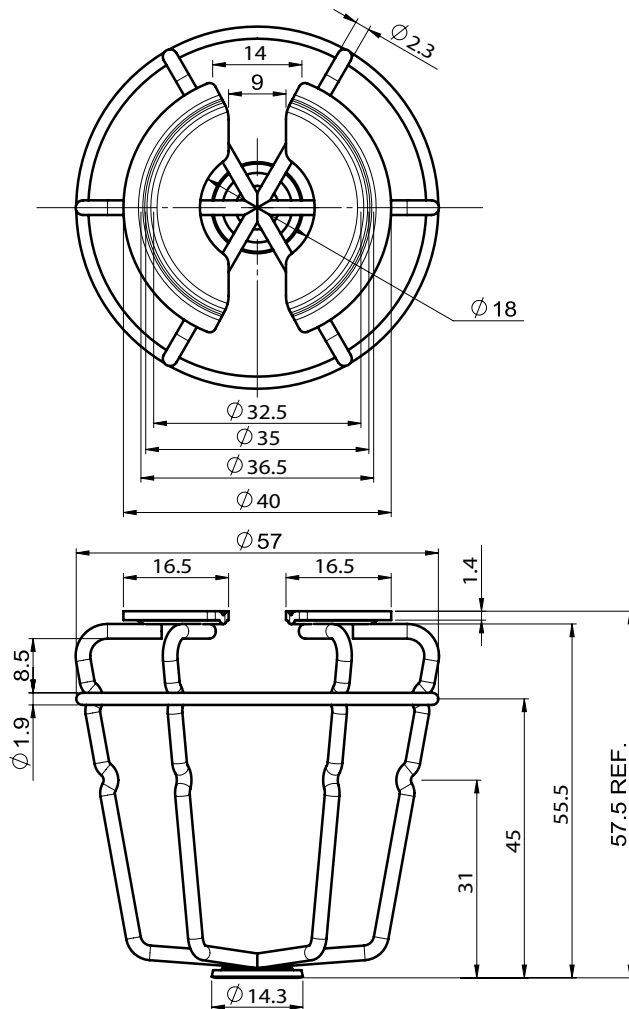

2-delad väggplatta - FCP

Fysisk Data

Nominell rördimension		Dimensioner (mm/inch)			Artikelnummer	Vikt (kg/lb)
Metrisk	tum	A	O.D. (B)	Djup (C)		
DN15	1/2"	25,0 / 0.98	70,0 / 2.75	6,0 / 0.24	FCP0050	0,035 / 0.077
DN20	3/4"	30,0 / 1.18	75,0 / 2.95	7,0 / 0.28	FCP0075	0,040 / 0.088
DN25	1"	37,5 / 1.48	85,0 / 3.35	8,0 / 0.31	FCP0100	0,049 / 0.108
DN32	1 1/4"	45,0 / 1.77	92,5 / 3.64	8,0 / 0.31	FCP0125	0,054 / 0.119
DN40	1 1/2"	50,0 / 1.97	97,5 / 3.84	8,0 / 0.31	FCP0150	0,058 / 0.127
DN50	2"	60,0 / 2.36	110,0 / 4.33	8,0 / 0.31	FCP0200	0,071 / 0.157
DN65	2 1/2"	80,0 / 3.15	132,5 / 5.22	8,0 / 0.31	FCP0250	0,091 / 0.201
DN80	3"	92,5 / 3.64	150,0 / 5.91	8,0 / 0.31	FCP0300	0,110 / 0.24
DN100	4"	120,0 / 4.72	185,0 / 7.28	8,0 / 0.31	FCP0400	0,229 / 0.50
DN125	5"	150,0 / 5.91	230,0 / 9.05	10,0 / 0.39	FCP0500	0,265 / 0.584
DN150	6"	172,5 / 6.80	250,0 / 9.84	10,0 / 0.39	FCP0600	0,356 / 0.785
DN200	8"	225,0 / 8.86	332,5 / 13.09	10,0 / 0.39	FCP0800	0,509 / 1.122

Skyddskorg för 3/4" sprinkler GUA020MC

Teknisk Data

- Tillgängliga storlekar (nominella) :
För att passa 3/4" sprinkler
- Ytbehandling : Kromat
- Material : Stål
- Artikelnummer: GUA020MC
Kromat skyddskorg för 3/4" uppåtriktad och nedåtriktad
- Vikt : 0.038 kg

Sprinklertillbehör

Skyddskorg för ½" sprinkler GUA037MC

Teknisk Data

- Tillgängliga storlekar (nominella) :
För att passa ½" sprinkler
- Ytbehandling : Kromat
- Material : Stål
- Artikelnummer: GUA037MC
Kromat skyddskorg för ½" uppåtriktad och nedåtriktad
- Vikt : 0.038 kg

Sprinklertillbehör

Skyddskorg för 1/2" sprinkler

GUA037C

Teknisk Data

- Tillgängliga storlekar (nominella) :
För att passa 1/2" sprinkler
- Ytbehandling : Kromat
- Material : Stål
- Artikelnummer: GUA037C
Kromat skyddskorg med 2 krokar för 1/2" uppåtriktad och nedåtriktad
- Vikt : 0.056 kg