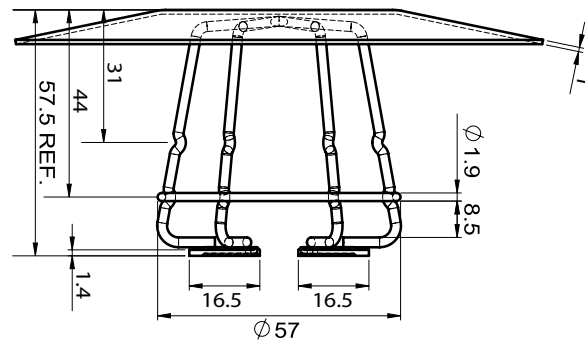

Sprinklertillbehör

Skyddskorg för 1/2" sprinkler

GUA037C

Teknisk Data

- Tillgängliga storlekar (nominella) :
För att passa 1/2" sprinkler
- Ytbehandling : Kromat
- Material : Stål
- Artikelnummer: GUA037C
Kromat skyddskorg med 2 krokar för 1/2" uppåtriktad och nedåtriktad
- Vikt : 0.056 kg

Sprinklertillbehör

Vattensköld och skyddskorg för 3/4" sprinkler

GUA020MCS

Sprinklertillbehör

Teknisk Data

- Tillgängliga storlekar (nominella) :
För att passa 3/4" sprinkler
- Ytbehandling : Kromat
- Material : Stål
- Artikelnummer: GUA020MCS
Kromat vattensköld och skyddskorg för
3/4" uppåtriktad sprinkler
- Vikt : 0.096 kg

Vattensköld och skyddskorg för 1/2" sprinkler

GUA037MCBD

Teknisk Data

- Tillgängliga storlekar (nominella) :
För att passa 1/2" sprinkler
- Ytbehandling : Kromat
- Material: Stål
- Artikelnummer: GUA037MCBD
Kromat vattensköld och skyddskorg för
1/2" uppåtriktad sprinkler
- Vikt : 0.096 kg

Sprinklertillbehör

Vattensköld och skyddskorg för 1/2" sprinkler

GUA037CS

Teknisk Data

- Tillgängliga storlekar (nominella) :
För att passa 1/2" sprinkler
- Ytbehandling : Kromat
- Material : Stål
- Artikelnummer: GUA037CS
Kromat vattensköld och skyddskorg med 2 krokar
för 1/2" uppåtriktad sprinkler
- Vikt : 0.113kg