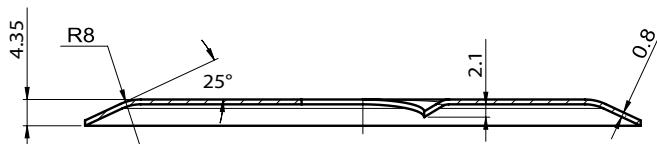

Sprinklertillbehör

SECTION : A-A

Vattensköld för 1/2" sprinkler

GUA037BP

Sprinklertillbehör

Teknisk Data

- Tillgängliga storlekar (nominella) :
För att passa 1/2" sprinkler
- Ytbehandling : Kromat
- Material : Stål
- Artikelnummer: GUA037BP
Kromat vattensköld för 1/2" nedåtriktad sprinkler
- Vikt : 0.040 kg.