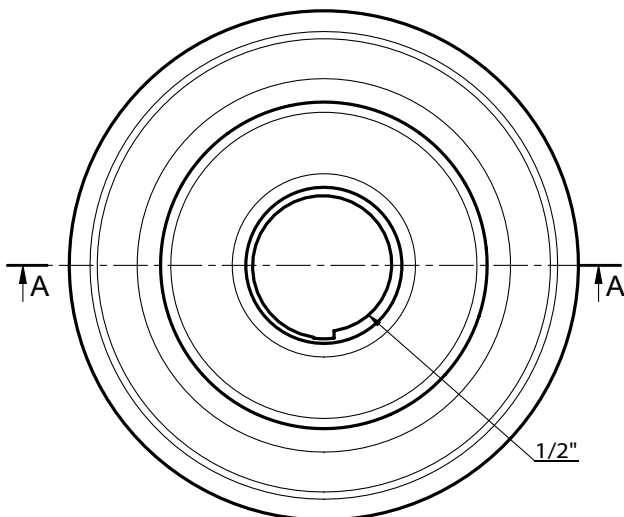

SECTION : A-A