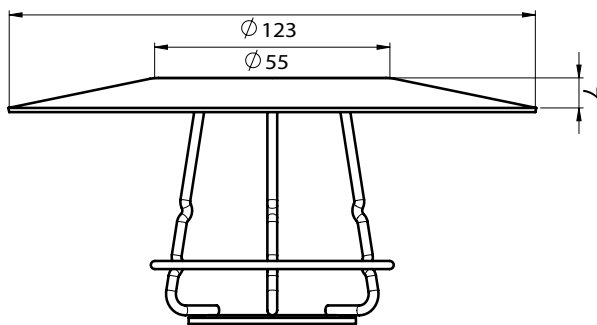

Vattensköld och skyddskorg för 1/2" sprinkler

GUA037MCBD

Teknisk Data

- Tillgängliga storlekar (nominella) :
  För att passa 1/2" sprinkler
- Ytbehandling : Kromat
- Material: Stål
- Artikelnummer: GUA037MCBD
  Kromat vattensköld och skyddskorg för
  1/2" uppåtriktad sprinkler
- Vikt : 0.096 kg

Sprinklertillbehör