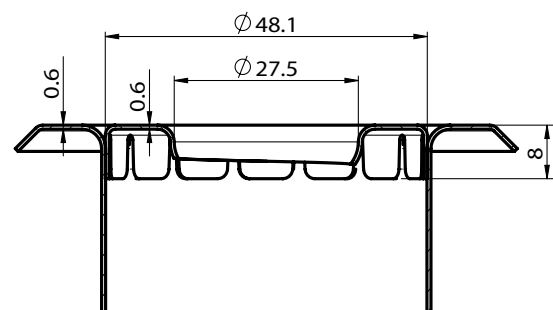

SECTION : A-A