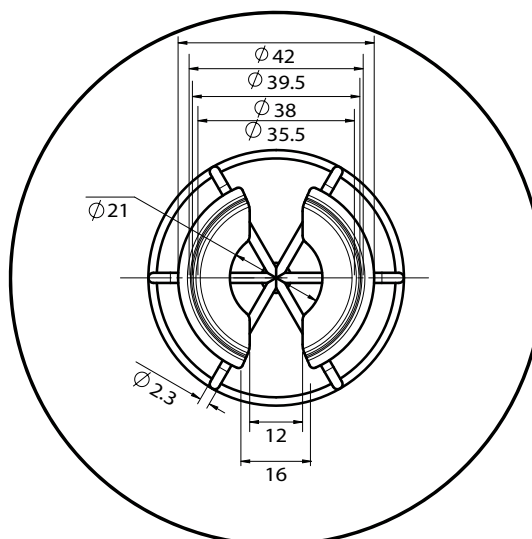

2-delad väggplatta - FCP

Fysisk Data

Nominell rördimension		Dimensioner (mm/inch)			Artikelnummer	Vikt (kg/lb)
Metrisk	tum	A	O.D. (B)	Djup (C)		
DN15	1/2"	25,0 / 0.98	70,0 / 2.75	6,0 / 0.24	FCP0050	0,035 / 0.077
DN20	3/4"	30,0 / 1.18	75,0 / 2.95	7,0 / 0.28	FCP0075	0,040 / 0.088
DN25	1"	37,5 / 1.48	85,0 / 3.35	8,0 / 0.31	FCP0100	0,049 / 0.108
DN32	1 1/4"	45,0 / 1.77	92,5 / 3.64	8,0 / 0.31	FCP0125	0,054 / 0.119
DN40	1 1/2"	50,0 / 1.97	97,5 / 3.84	8,0 / 0.31	FCP0150	0,058 / 0.127
DN50	2"	60,0 / 2.36	110,0 / 4.33	8,0 / 0.31	FCP0200	0,071 / 0.157
DN65	2 1/2"	80,0 / 3.15	132,5 / 5.22	8,0 / 0.31	FCP0250	0,091 / 0.201
DN80	3"	92,5 / 3.64	150,0 / 5.91	8,0 / 0.31	FCP0300	0,110 / 0.24
DN100	4"	120,0 / 4.72	185,0 / 7.28	8,0 / 0.31	FCP0400	0,229 / 0.50
DN125	5"	150,0 / 5.91	230,0 / 9.05	10,0 / 0.39	FCP0500	0,265 / 0.584
DN150	6"	172,5 / 6.80	250,0 / 9.84	10,0 / 0.39	FCP0600	0,356 / 0.785
DN200	8"	225,0 / 8.86	332,5 / 13.09	10,0 / 0.39	FCP0800	0,509 / 1.122

Sprinklertillbehör

Skyddskorg för 1/2" sprinkler

GUA037C

Teknisk Data

- Tillgängliga storlekar (nominella) :
För att passa 1/2" sprinkler
- Ytbehandling : Kromat
- Material : Stål
- Artikelnummer: GUA037C
Kromat skyddskorg med 2 krokar för 1/2" uppåtriktad och nedåtriktad
- Vikt : 0.056 kg

Sprinklertillbehör

Vattensköld och skyddskorg för 3/4" sprinkler

GUA020MCS

Sprinklertillbehör

Teknisk Data

- Tillgängliga storlekar (nominella) :
För att passa 3/4" sprinkler
- Ytbehandling : Kromat
- Material : Stål
- Artikelnummer: GUA020MCS
Kromat vattensköld och skyddskorg för
3/4" uppåtriktad sprinkler
- Vikt : 0.096 kg

Vattensköld och skyddskorg för 1/2" sprinkler

GUA037MCBD

Teknisk Data

- Tillgängliga storlekar (nominella) :
För att passa 1/2" sprinkler
- Ytbehandling : Kromat
- Material: Stål
- Artikelnummer: GUA037MCBD
Kromat vattensköld och skyddskorg för
1/2" uppåtriktad sprinkler
- Vikt : 0.096 kg